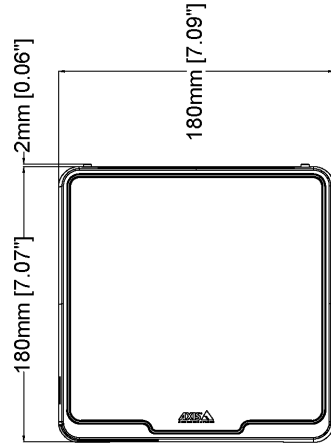

53mm [2.09"]