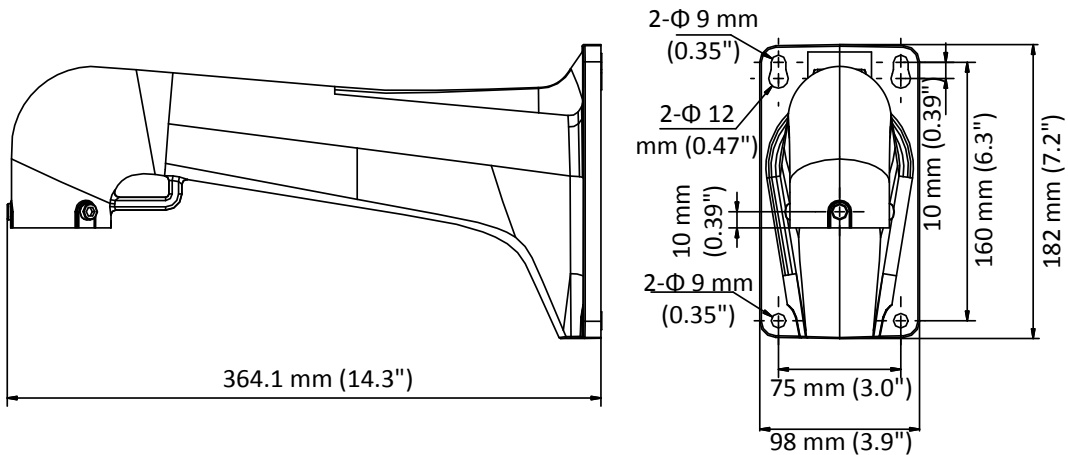

### Dimension

### Parameter

Model	DS-1603ZJ-P
Parameters	Wall Mount for PanoVu
Appearance	Platinum Gray
Material	Aluminum Alloy
Dimension	364.1 mm × 182.0 mm (14.3" × 7.2")
Weight	1400 g (3.09 lb.)